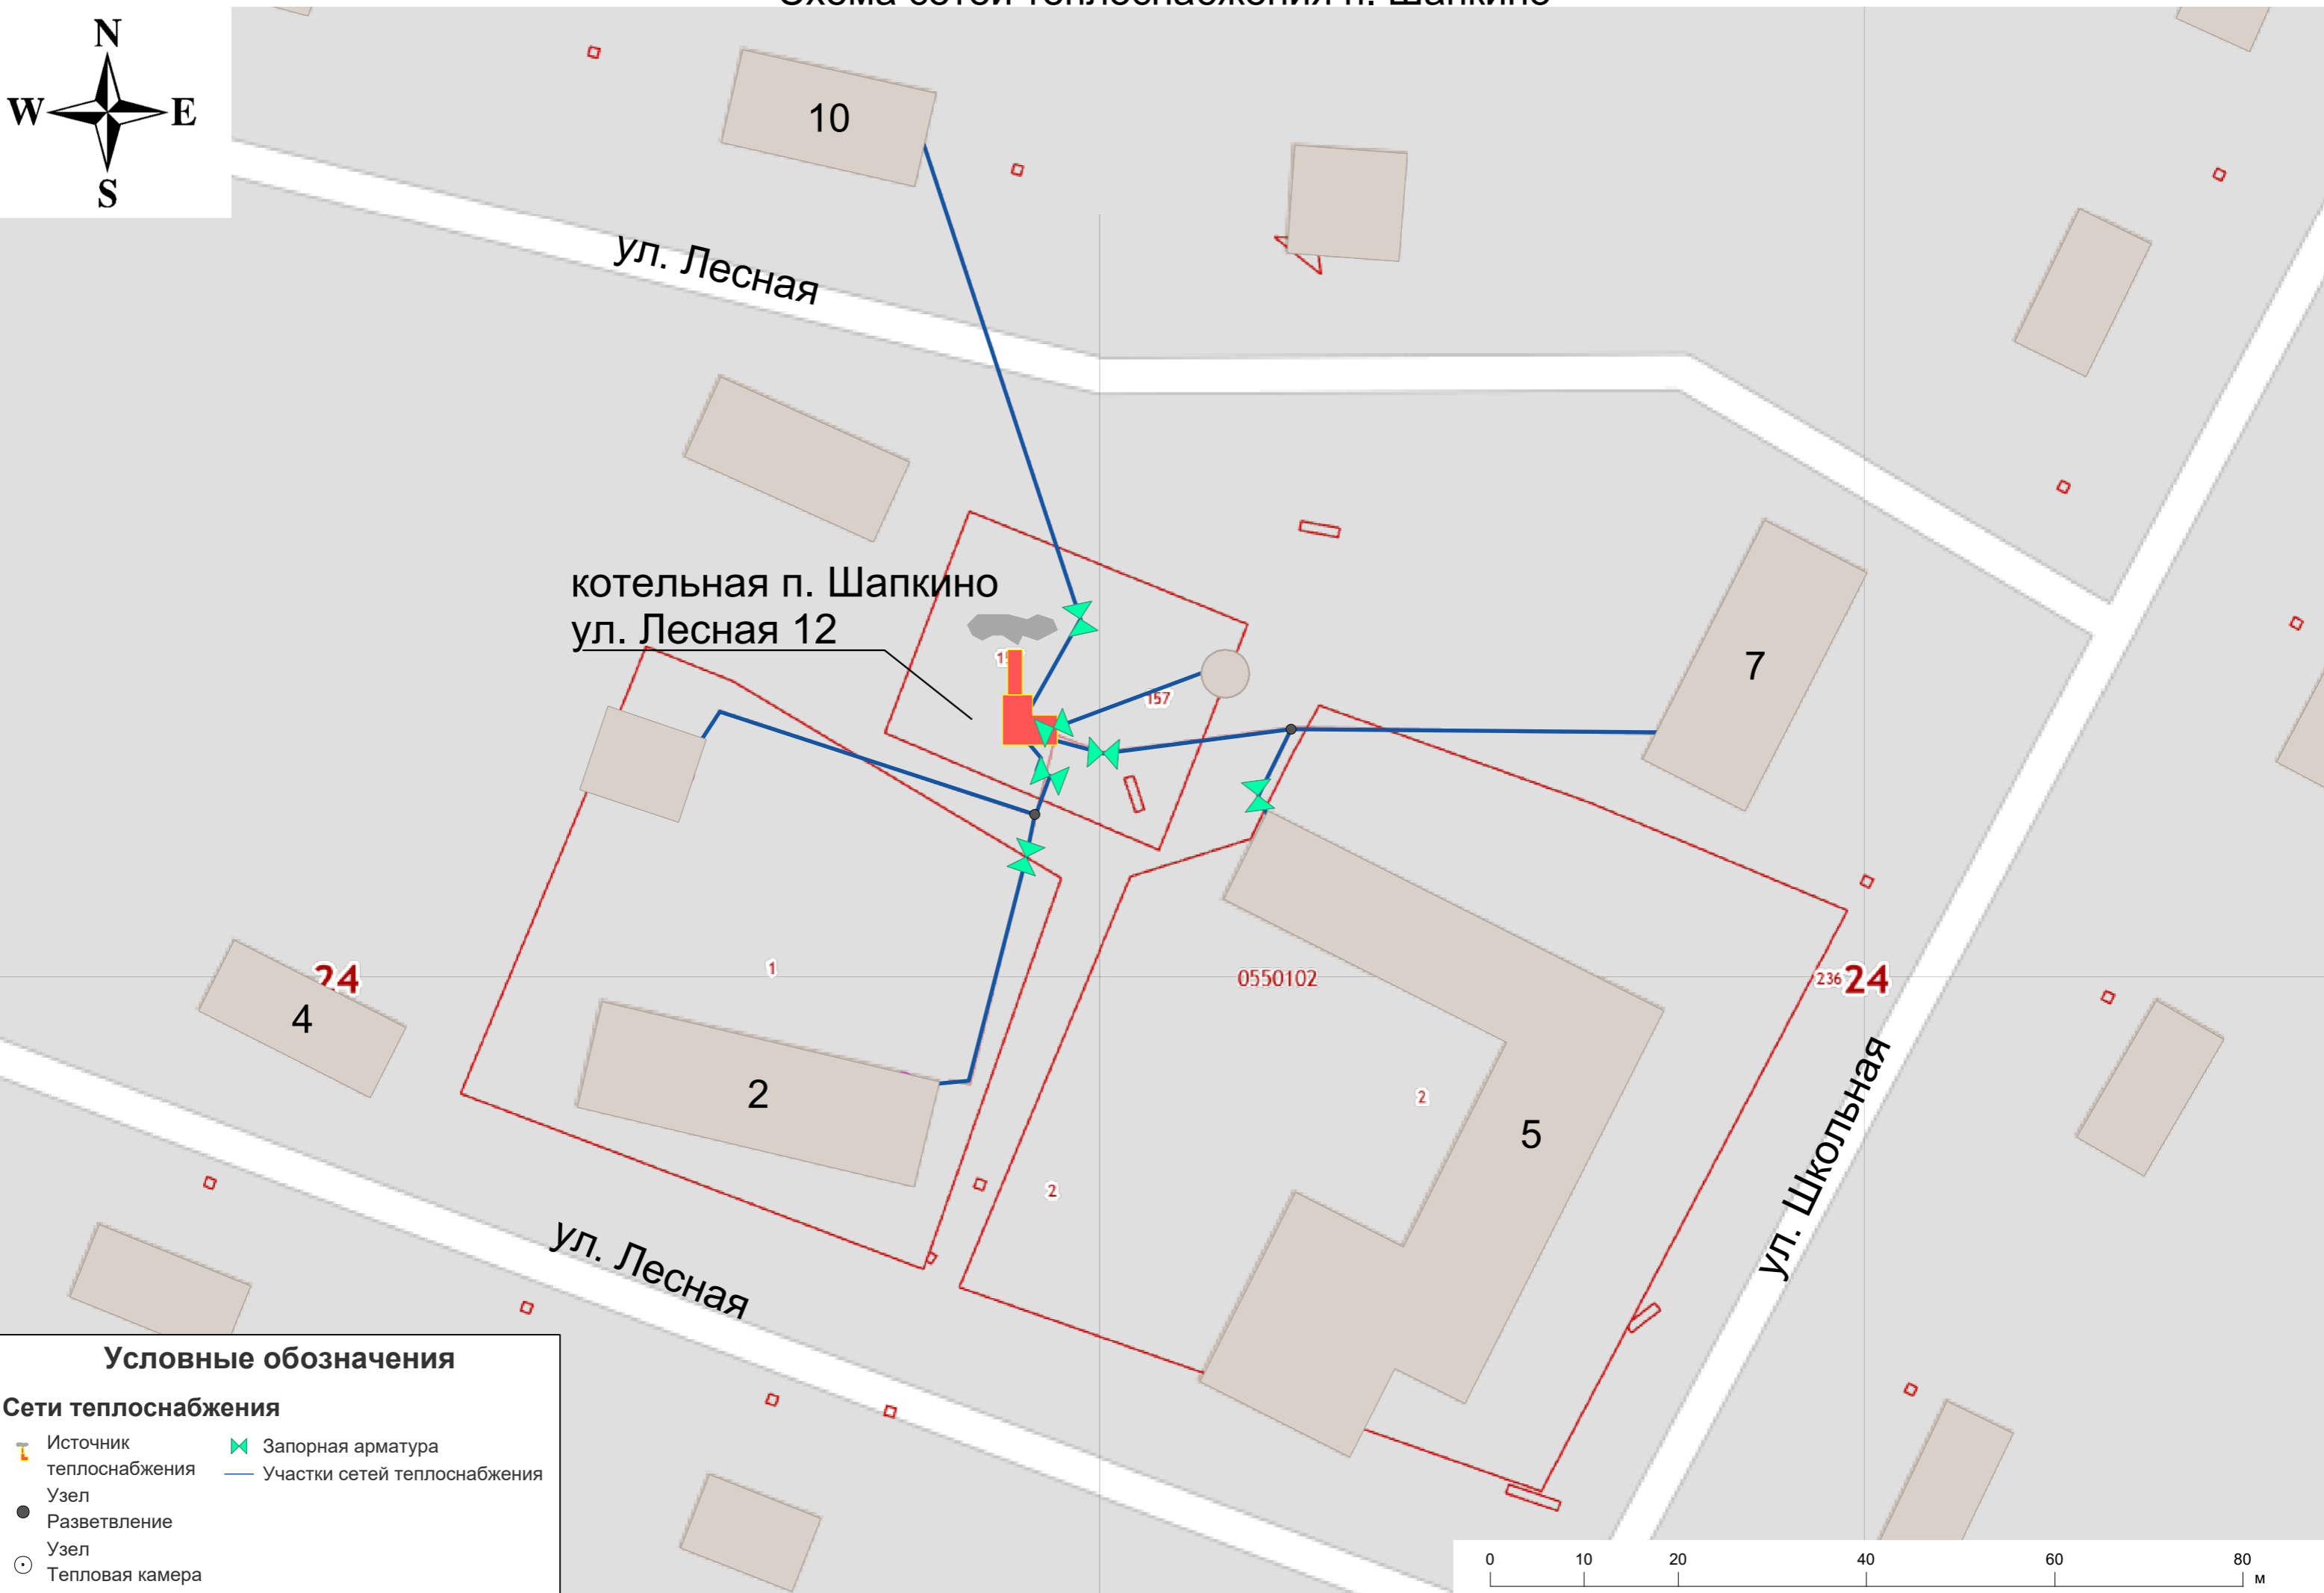

Схема сетей теплоснабжения п. Шапкино

котельная п. Шапкино
ул. Лесная 12

Условные обозначения

Сети теплоснабжения

Источник теплоснабжения	Запорная арматура
Узел	Участки сетей теплоснабжения
Разветвление	
Узел	
Тепловая камера	